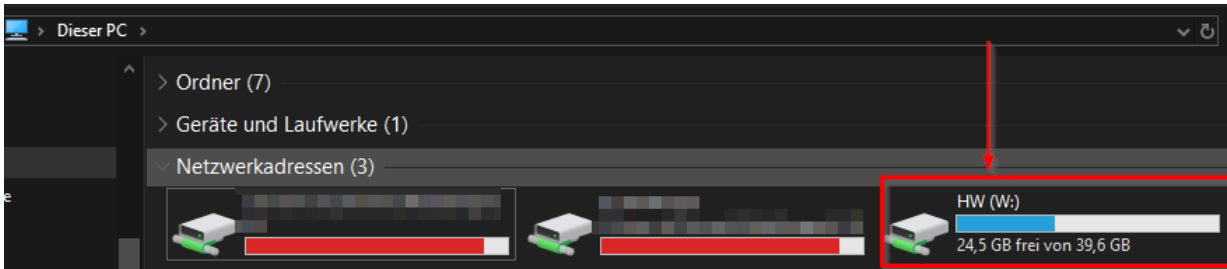

# Serverzugriff und Links

Um Serverzugriffe zu vereinfachen, verteilen wir in Zukunft ein Laufwerk HW mit dem Laufwerksbuchstaben W:. Auf diesem Laufwerk sind alle Standorte aufgelistet. Hier könnt Ihr euch herunter navigieren und zum Beispiel in die Abteilungs- und Team Verzeichnisse in Haren zugreifen.